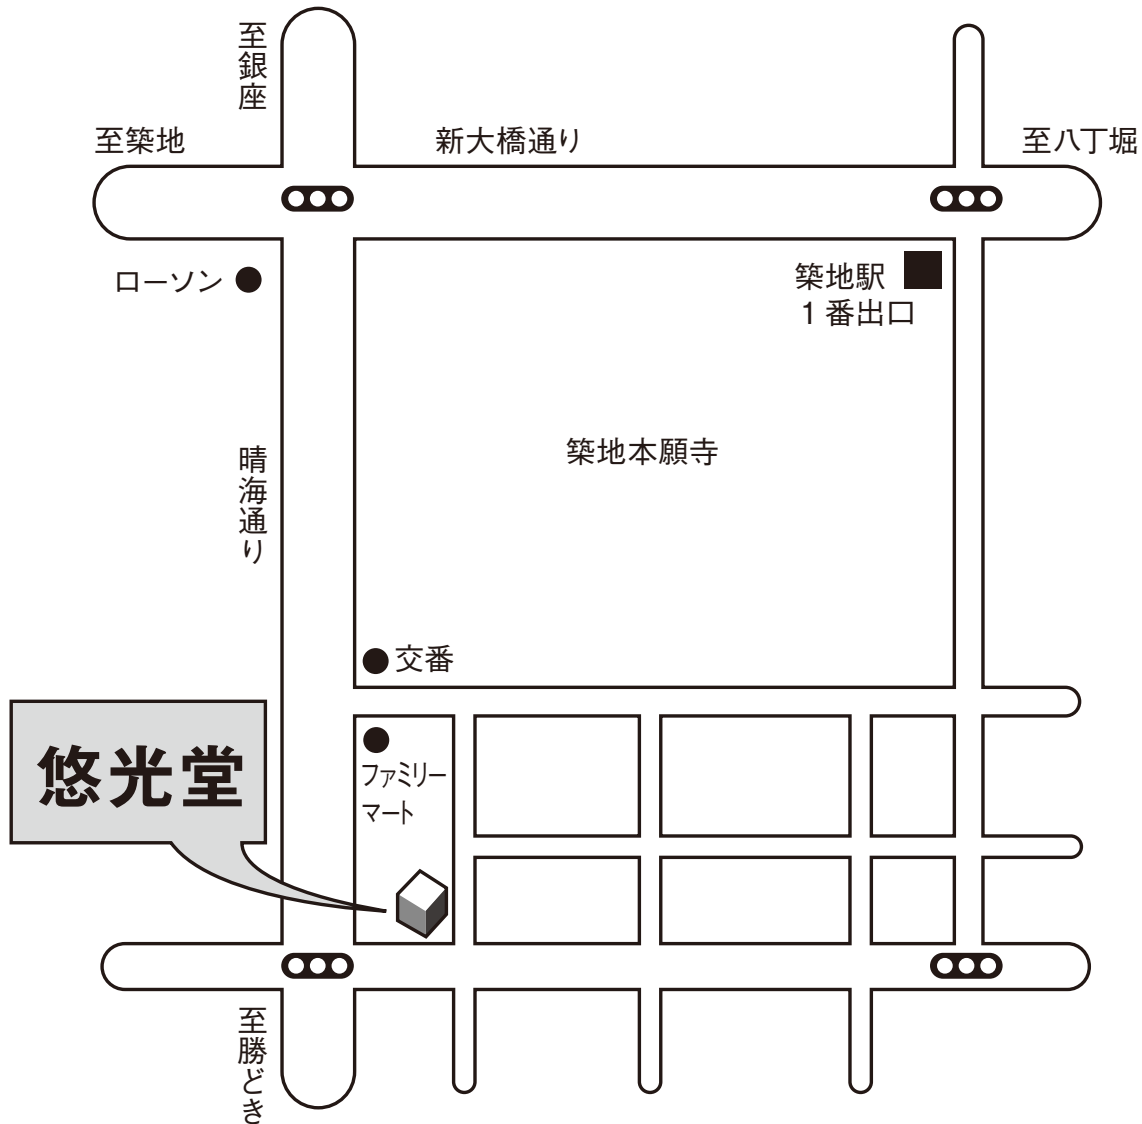

株式会社 悠光堂

104-0045 東京都中央区築地6-4-5 シティスクエア築地1103

Tel.03-6264-0523 Fax.03-6264-0524

東京メトロ「築地駅」下車徒歩5分です。

※出入口は晴海通りの一筋中よりになります。

※玄関インターホンでお呼びつけの上、エレベーターで11階までお上がりください。

YOU
KOO
DOO